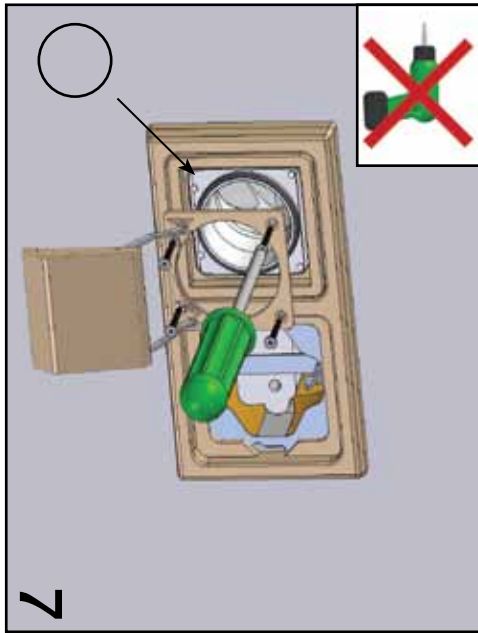

Met **Snoek** wordt het pas **écht schoon**

CENTRAAL STOFZUIGER APPARATUUR BV

Handleiding Snoover 2012

TYPENUMMERS TUSSENRAAM PER MERK

BUSCH-JAEGER

SI Standaard	Future / Solo	Alpha Nea / Exclusive	Impuls
Wit = 1746 212 101	Ivoorwit = 1746 / 10-82	Platin= 1746 /10 - 20	Ivoorwit= 1746 /10 - 72
Alpinwit = 1746 214 101	Studiowit = 1746 / 10-84	Brons= 1746 /10 - 21	Briljantzwart= 1746 /10 - 71
	Grafiet= 1746 / 10-85	Ivoorwit= 1746 /10 - 22G	Alpinwit= 1746 /10 - 74
	Lichtgrijs= 1746 / 10-89	Matwit= 1746 /10 - 24	Champagne= 1746 /10 - 79
	Antraciet = 1746 / 10-81	Studiowit= 1746 /10 - 24G	