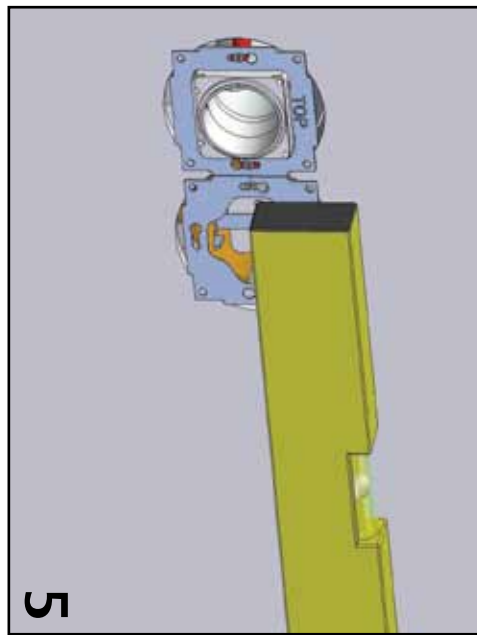

Met **Snoek** wordt het pas **écht schoon**

CENTRAAL STOFZUIGER APPARATUUR BV

Handleiding Snoover 2012

TYPENUMMERS TUSSENRAAM PER MERK

BUSCH-JAEGER

SI Standaard	Future / Solo	Alpha Nea / Exclusive	Impuls
Wit = 1746 212 101	Ivoorwit = 1746 / 10-82	Platin= 1746 /10 - 20	Ivoorwit= 1746 /10 - 72
Alpinwit = 1746 214 101	Studiowit = 1746 / 10-84	Brons= 1746 /10 - 21	Briljantzwart= 1746 /10 - 71
	Grafiet= 1746 / 10-85	Ivoorwit= 1746 /10 - 22G	Alpinwit= 1746 /10 - 74
	Lichtgrijs= 1746 / 10-89	Matwit= 1746 /10 - 24	Champagne= 1746 /10 - 79
	Antraciet = 1746 / 10-81	Studiowit= 1746 /10 - 24G	