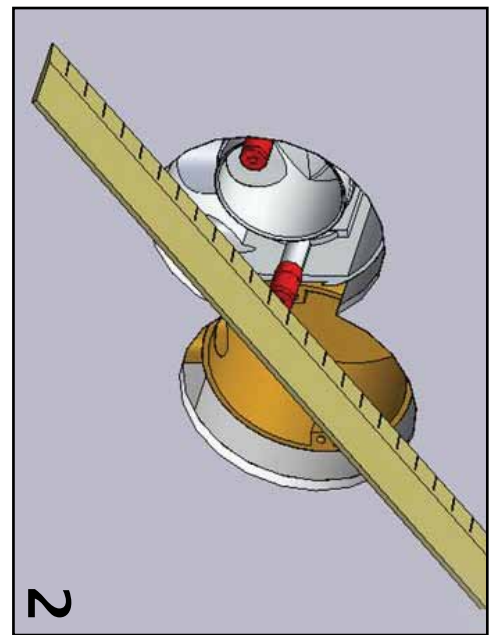

Met **Snoek** wordt het pas **écht schoon**

CENTRAAL STOFZUIGER APPARATUUR BV

Handleiding Snoover 2012

TYPENUMMERS TUSSENRAAM PER MERK

BUSCH-JAEGER

SI Standaard	Future / Solo	Alpha Nea / Exclusive	Impuls
Wit = 1746 212 101	Ivoorwit = 1746 / 10-82	Platin= 1746 /10 - 20	Ivoorwit= 1746 /10 - 72
Alpinwit = 1746 214 101	Studiowit = 1746 / 10-84	Brons= 1746 /10 - 21	Briljantzwart= 1746 /10 - 71
	Grafiet= 1746 / 10-85	Ivoorwit= 1746 /10 - 22G	Alpinwit= 1746 /10 - 74
	Lichtgrijs= 1746 / 10-89	Matwit= 1746 /10 - 24	Champagne= 1746 /10 - 79
	Antraciet = 1746 / 10-81	Studiowit= 1746 /10 - 24G	