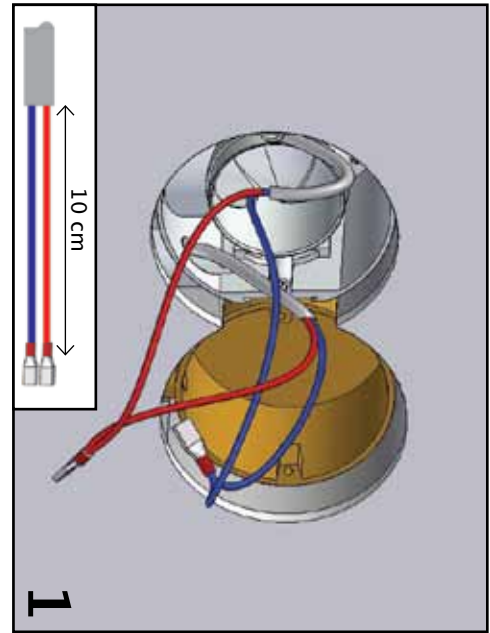

Met **Snoek** wordt het pas **écht schoon**

CENTRAAL STOFZUIGER APPARATUUR BV

Handleiding Snoover 2012

TYPENUMMERS TUSSENRAAM PER MERK

BUSCH-JAEGER

SI Standaard	Future / Solo	Alpha Nea / Exclusive	Impuls
Wit = 1746 212 101	Ivoorwit = 1746 / 10-82	Platin= 1746 /10 - 20	Ivoorwit= 1746 /10 - 72
Alpinwit = 1746 214 101	Studiowit = 1746 / 10-84	Brons= 1746 /10 - 21	Briljantzwart= 1746 /10 - 71
	Grafiet= 1746 / 10-85	Ivoorwit= 1746 /10 - 22G	Alpinwit= 1746 /10 - 74
	Lichtgrijs= 1746 / 10-89	Matwit= 1746 /10 - 24	Champagne= 1746 /10 - 79
	Antraciet = 1746 / 10-81	Studiowit= 1746 /10 - 24G	