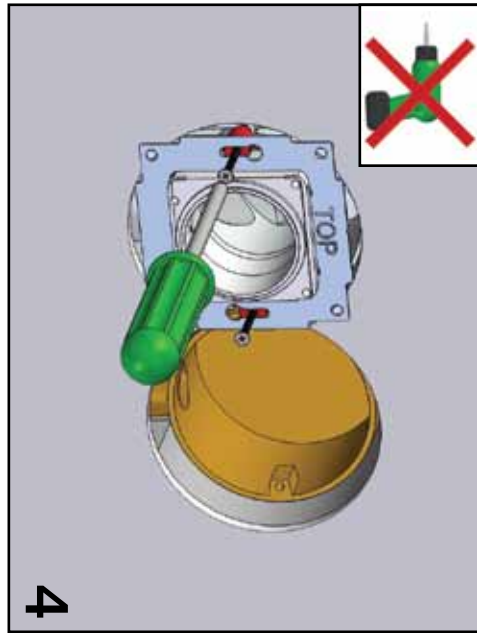

Met **Snoek** wordt het pas **écht schoon**

CENTRAAL STOFZUIGER APPARATUUR BV

Handleiding Snoover 2012

TYPENUMMERS TUSSENRAAM PER MERK

BUSCH-JAEGER

SI Standaard	Future / Solo	Alpha Nea / Exclusive	Impuls
Wit = 1746 212 101	Ivoorwit = 1746 / 10-82	Platin= 1746 /10 - 20	Ivoorwit= 1746 /10 - 72
Alpinwit = 1746 214 101	Studiowit = 1746 / 10-84	Brons= 1746 /10 - 21	Briljantzwart= 1746 /10 - 71
	Grafiet= 1746 / 10-85	Ivoorwit= 1746 /10 - 22G	Alpinwit= 1746 /10 - 74
	Lichtgrijs= 1746 / 10-89	Matwit= 1746 /10 - 24	Champagne= 1746 /10 - 79
	Antraciet = 1746 / 10-81	Studiowit= 1746 /10 - 24G	