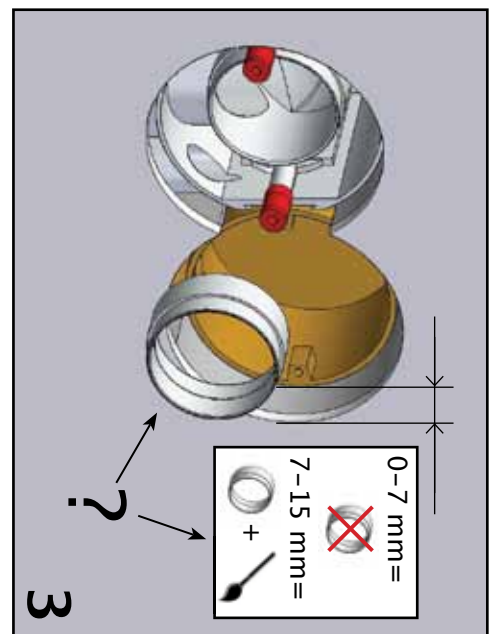

Met **Snoek** wordt het pas **écht schoon**

CENTRAAL STOFZUIGER APPARATUUR BV

Handleiding Snoover 2012

TYPENUMMERS TUSSENRAAM PER MERK

BUSCH-JAEGER

SI Standaard	Future / Solo	Alpha Nea / Exclusive	Impuls
Wit = 1746 212 101	Ivoorwit = 1746 / 10-82	Platin= 1746 /10 - 20	Ivoorwit= 1746 /10 - 72
Alpinwit = 1746 214 101	Studiowit = 1746 / 10-84	Brons= 1746 /10 - 21	Briljantzwart= 1746 /10 - 71
	Grafiet= 1746 / 10-85	Ivoorwit= 1746 /10 - 22G	Alpinwit= 1746 /10 - 74
	Lichtgrijs= 1746 / 10-89	Matwit= 1746 /10 - 24	Champagne= 1746 /10 - 79
	Antraciet = 1746 / 10-81	Studiowit= 1746 /10 - 24G	